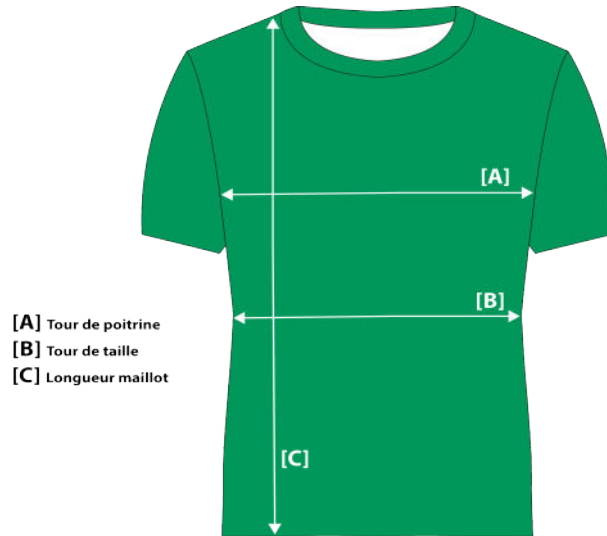

SIZING ALKÉ

MAILLOT & HAUTS

SIZING FEMME	2XS	XS	S	M	L	XL	2XL
Tour de Poitrine (cm) [A]	75-80	81-86	89-94	95-100	101-108	109-118	119-128
Tour de Taille (cm) [B]	61-66	67-72	73-78	79-85	86-92	95-104	105-115
Longueur maillot (cm) [C]	58	60	62	64	66	67	68

SIZING HOMME		S	M	L	XL	2XL	3XL	4XL
Tour de Poitrine (cm) [A]		94-100	101-104	105-108	109-112	113-116	117-120	121-124
Tour de Taille (cm) [B]		83-88	89-92	93-96	96-100	101-104	105-108	109-112
Longueur maillot (cm) [C]		66	68	70	72	74	76	78

SIZING ENFANT	6 ans	8 ans	10 ans	12 ans
Tour de Poitrine (cm) [A]	70-76	77-80	81-84	85-92
Tour de Taille (cm) [B]	52	54	56	60